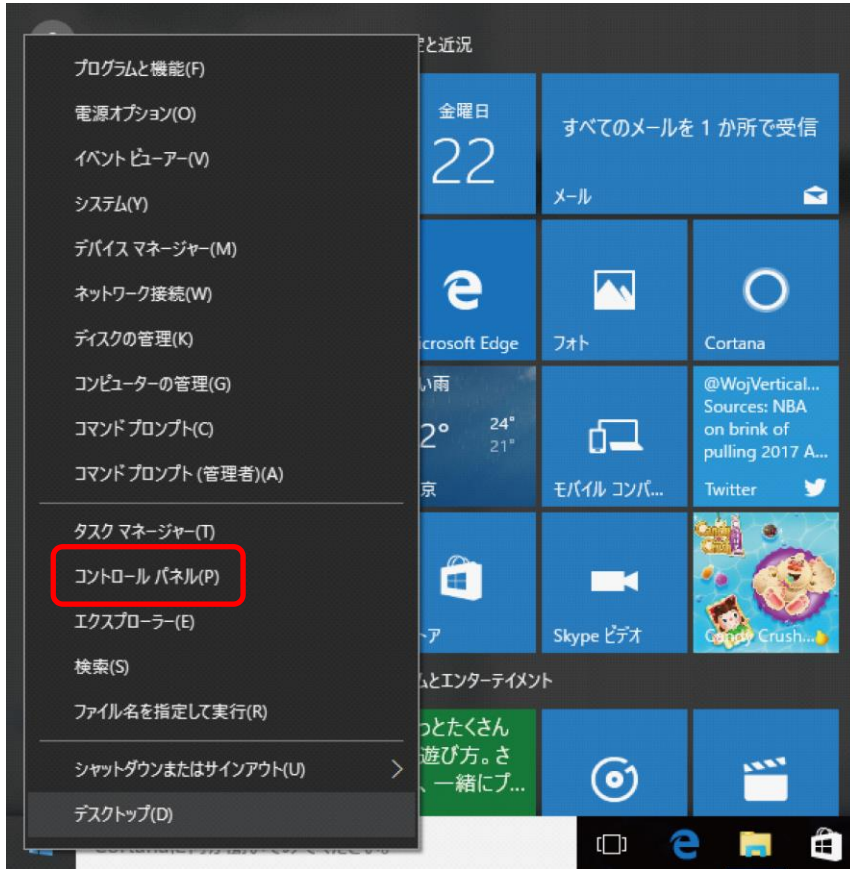

コントロールパネルを開く

Windows 10または8の場合は、左下の を右クリック

「プログラム」をクリック