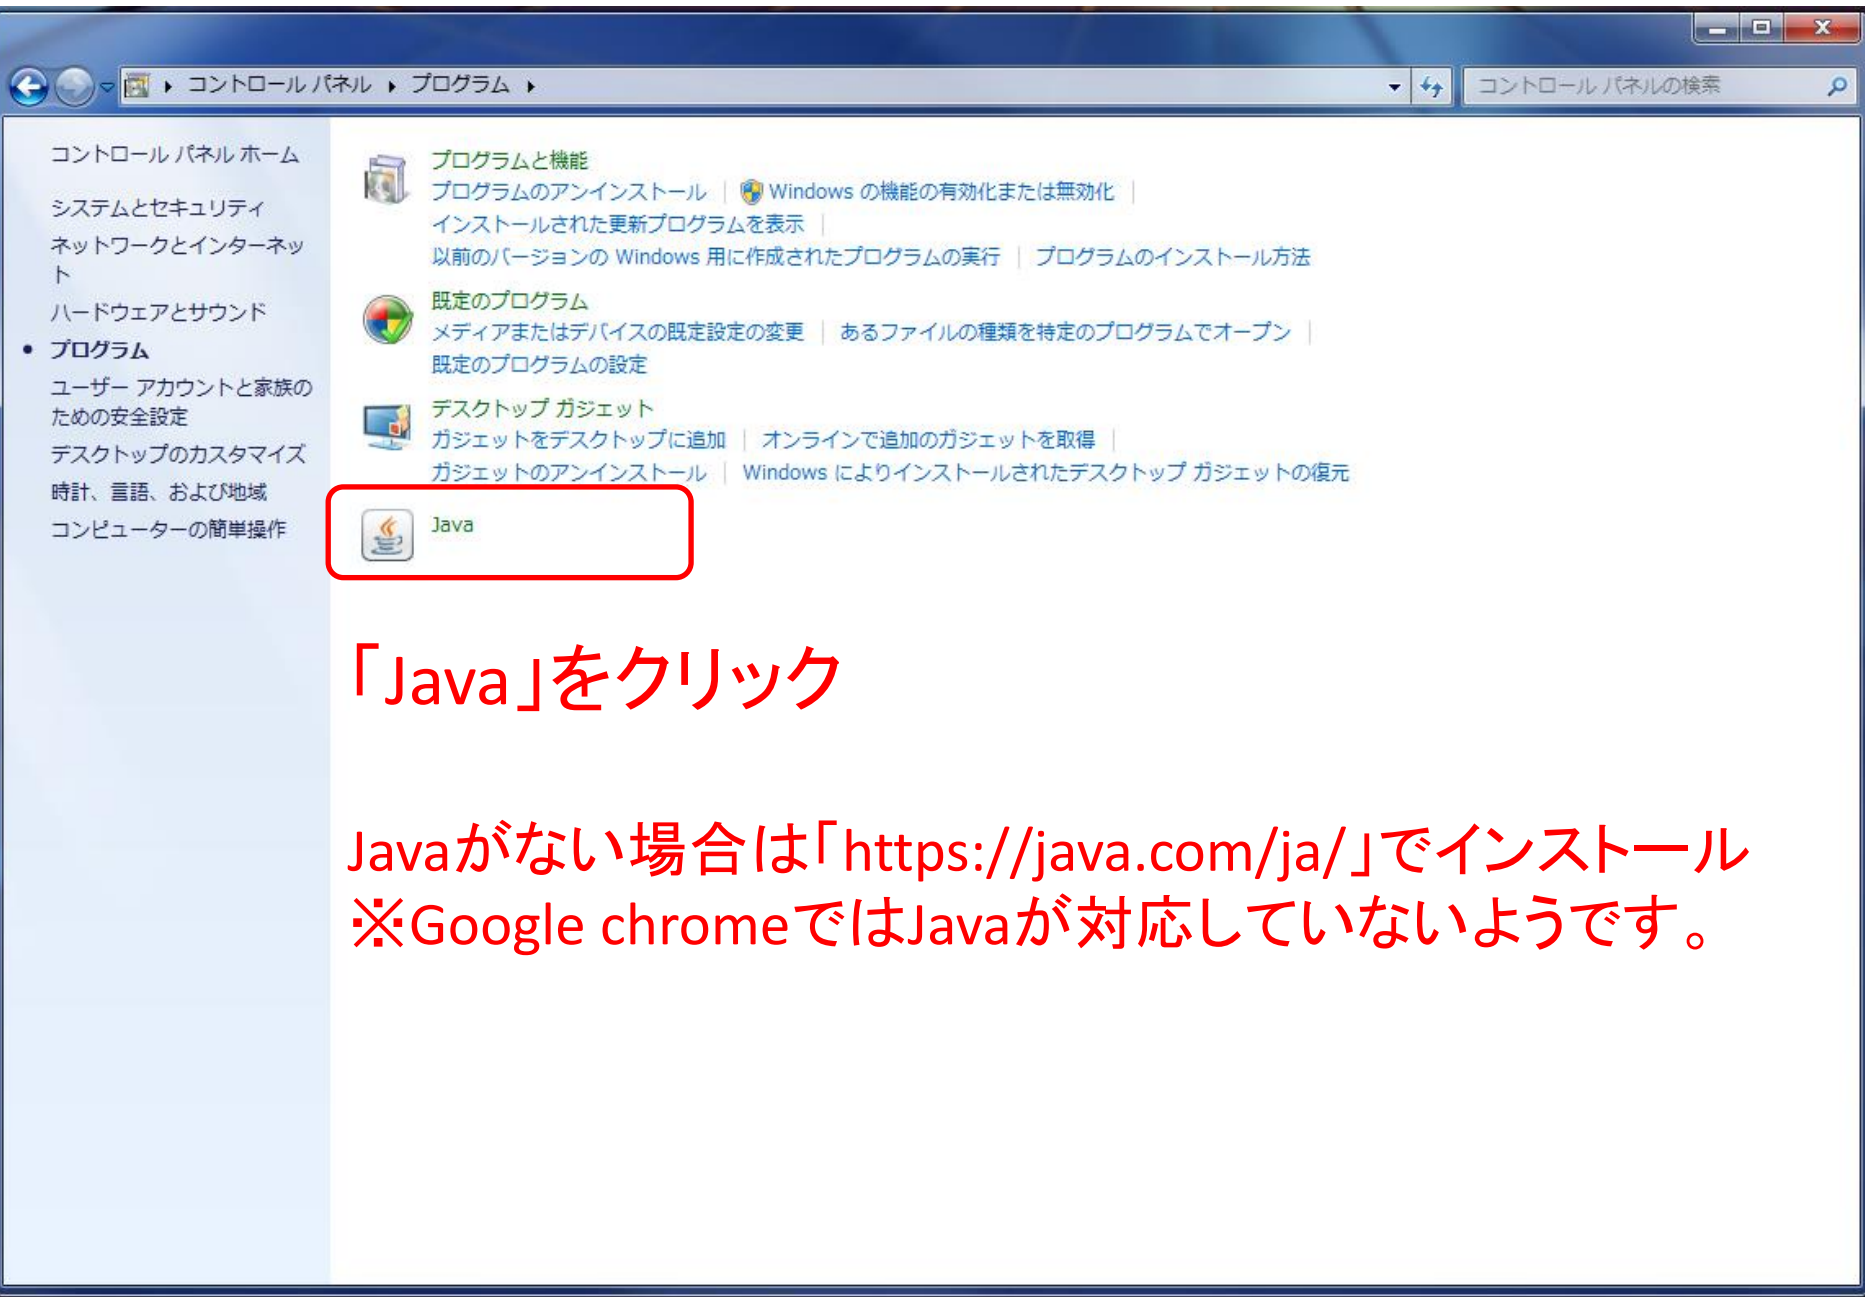

「プログラム」をクリック

コントロールパネルを開く

Windows 10または8の場合は、左下の  を右クリック

「プログラム」をクリック

Java

「Java」をクリック

Javaがない場合は「<https://java.com/ja/>」でインストール
※Google chromeではJavaが対応していません。

「セキュリティ」をクリック