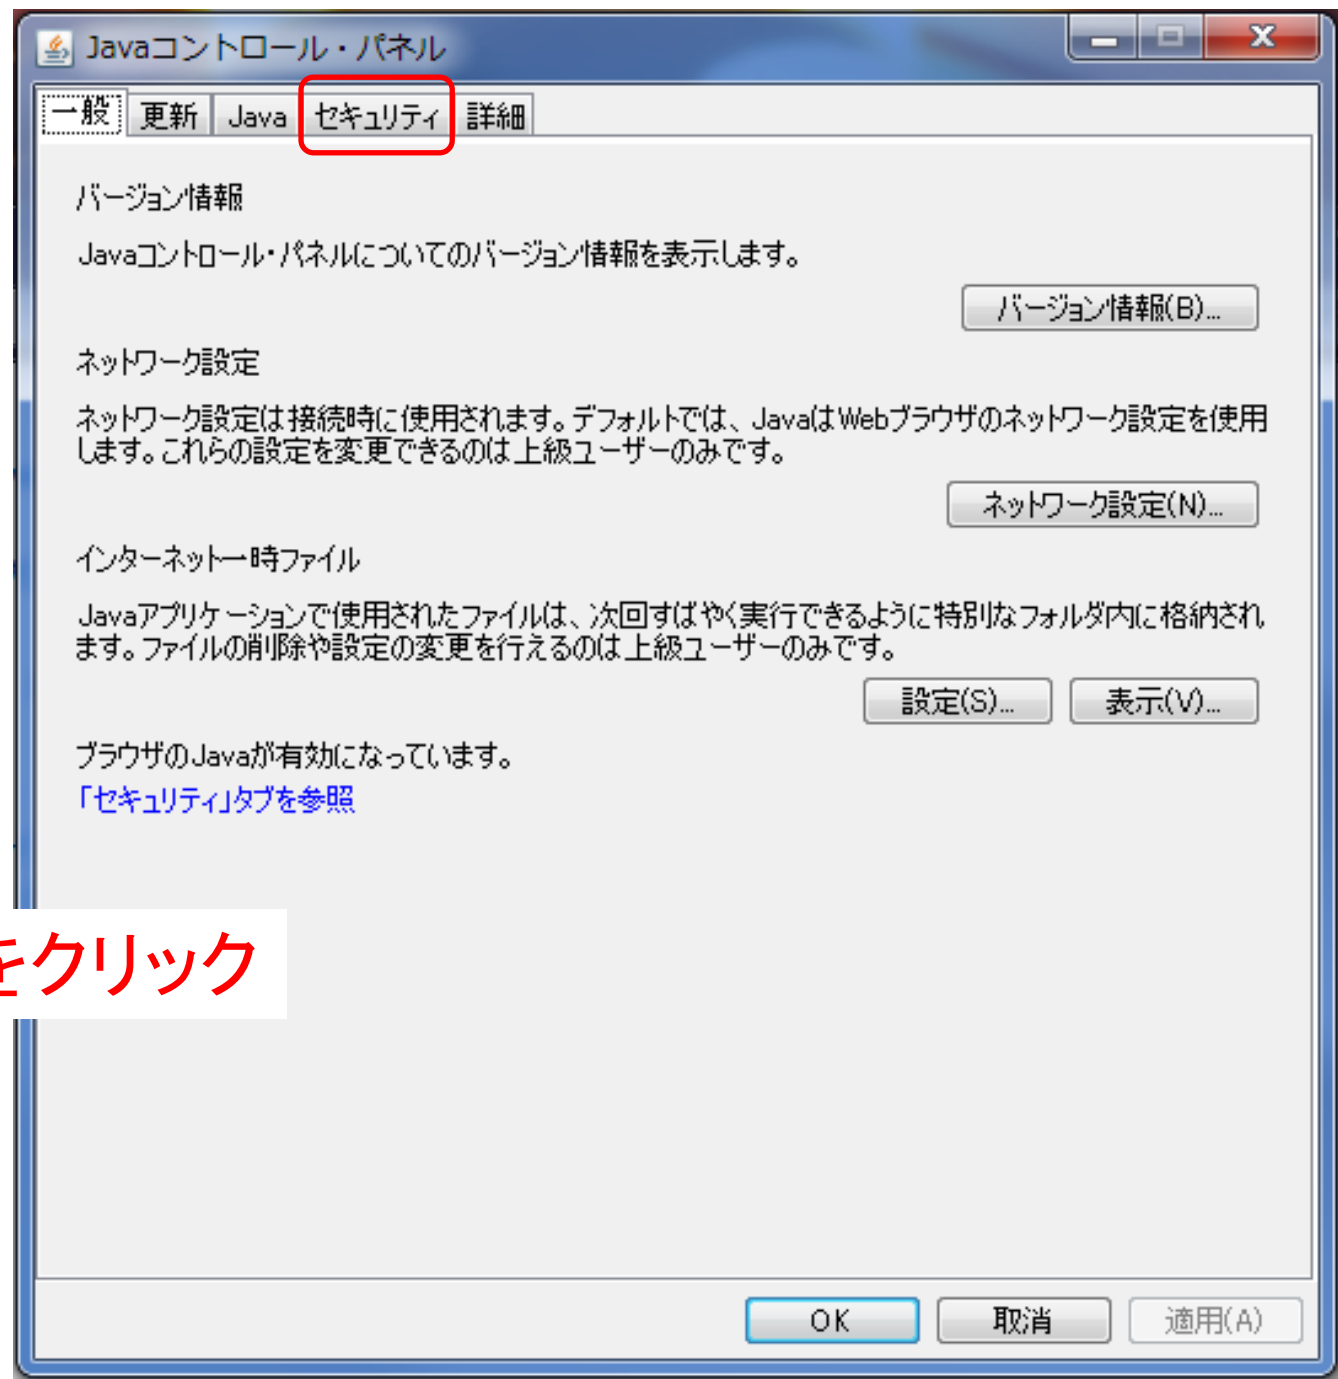

「セキュリティ」をクリック