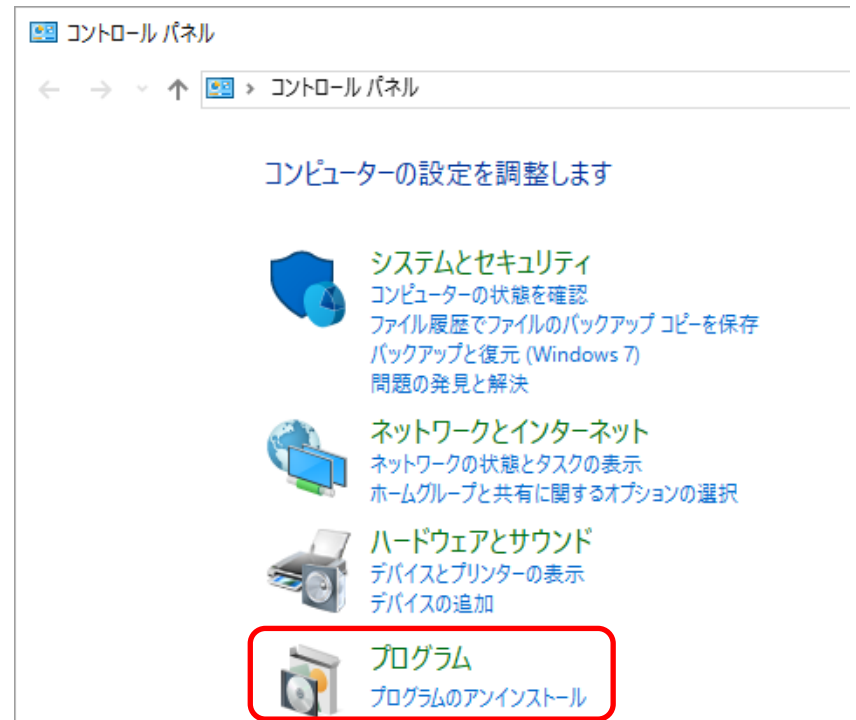

コントロールパネルを開く

Windows 10または8の場合は、左下の を右クリック

「プログラム」をクリック