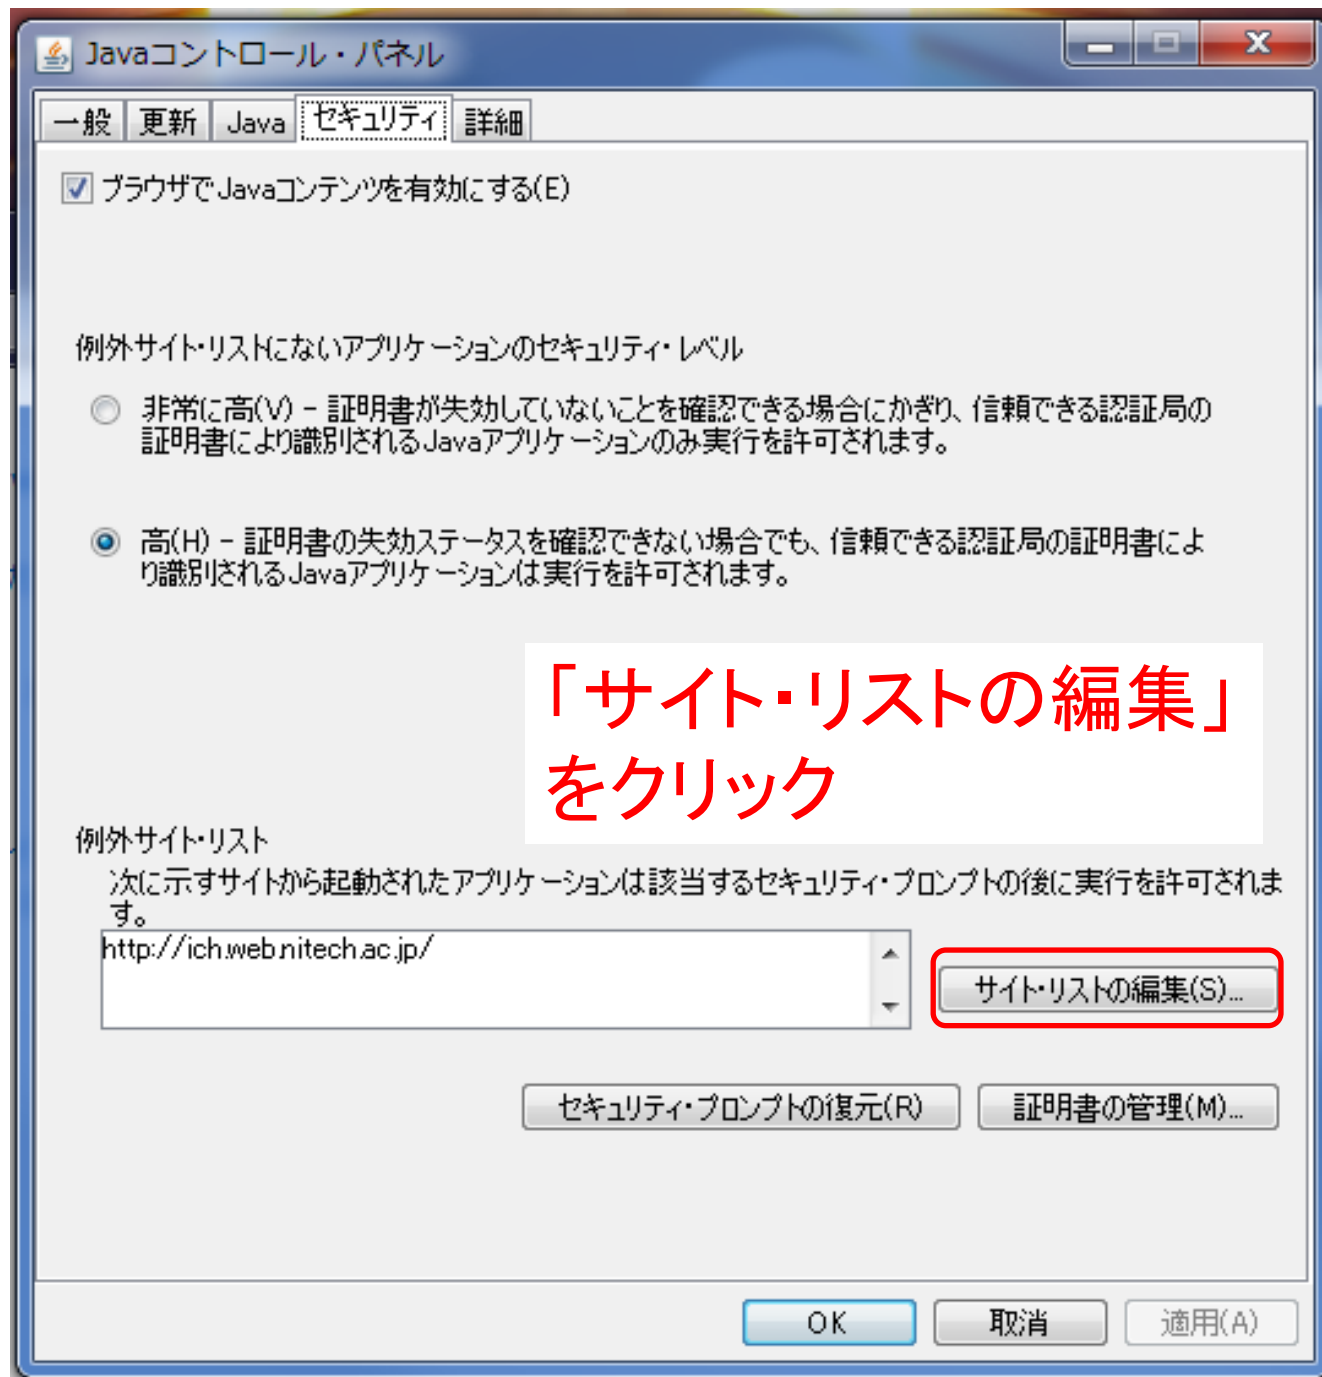

「サイト・リストの編集」
をクリック

サイト・リストの編集(S)...